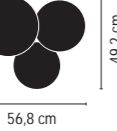

5436.

5 x COMPACT FLUORESCENT
GX53 230V 9W Max.