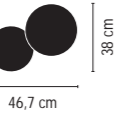

5431.

3 x COMPACT FLUORESCENT
GX53 230V 9W Max.