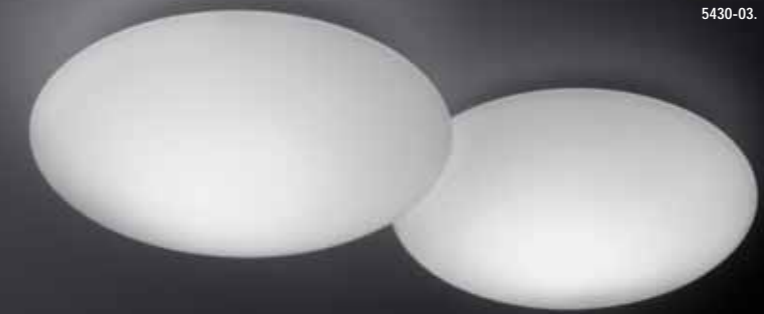

**Puck**

Design by Jordi Vilardell.

White / Blanco.

Matt triplex opal blown glass-diffuser /
Difusor de vidrio soplado opal mate triplex.

PUCK. Family / Familia
Pages / Páginas: A-222. B-344

All version require only one electrical connexion /
Todas las versiones sólo requieren un punto de conexión eléctrica.