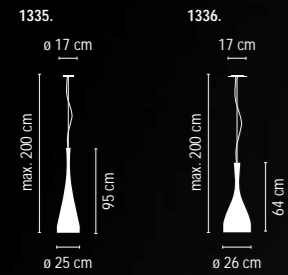

OR 1 x COMPACT FLUORESCENT E27 230V 30W Max.

**mini**

**1337 / 1338.**

White lacquer, black lacquer and red lacquer /  
Lacado blanco, lacado negro y lacado rojo.  
1 x PAR 30 E27 230V 75W Max.

OR 1 x COMPACT FLUORESCENT E27 230V 15W PAR 30 Max.