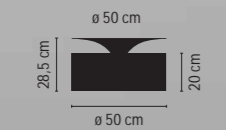

Black cotton ribbon diffuser  
 / Difusor de cinta de  
 algodón color negro.

**5102.**

3 x E27 230V 100W Max.

OR 3 x COMPACT FLUORESCENT  
 E27 230V 15W Max.

**5103.**

3 x E27 230V 100W Max.

OR 3 x COMPACT FLUORESCENT  
 E27 230V 15W Max.

GLAMOUR. Family / Familia

Pages / Páginas: A-268. B-268. C-268. D-269. E-388.

5104-03.

Ø 50 cm

**Glamour**

Design by Proli Diffusion Studio.

White lacquer / Lacado blanco.  
 Aluminium diffuser / Difusor de aluminio.