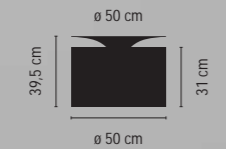

5102.

3 x E27 230V 100W Max.

OR 3 x COMPACT FLUORESCENT
E27 230V 15W Max.