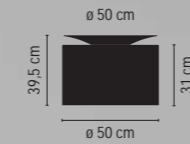

5104.

3 x E27 230V 100W Max.

OR 3 x COMPACT FLUORESCENT
E27 230V 15W Max.