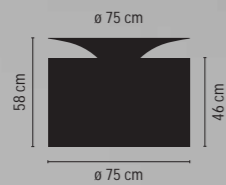

5101.

4 x E27 230V 100W Max.

OR 4 x COMPACT FLUORESCENT
E27 230V 15W Max.