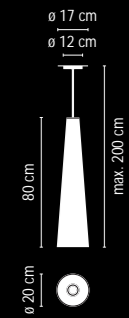

LED IP65

Wind

Design by Jordi Vilardell

4080.

White, black, green and orange fiberglass /
 Fibra de vidrio blanco, negro, verde y naranja.
 Acrylic diffuser / Difusor de metacrilato.
 1 x LED 3W 700mA.

The color of the canopy matches the shade (white, black green and orange) /
 El color del florón va a juego con la pantalla (blanco, negro, verde y naranja).

WIND. Family / Familia
 Pages / Páginas: A-142/428. B-142/428. C-146/434. D-432. E-432.