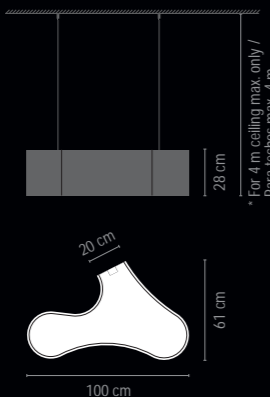

2205-03. Matt white lacquer / Lacado blanco mate.
2205-18. Graphite grey / Gris grafito.
3 x COMPACT FLUORESCENT E27 230V 15W Max.