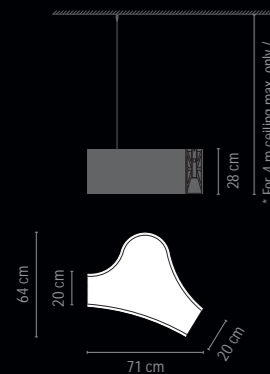

2215-03. Matt white lacquer / Lacado blanco mate.
2215-18. Graphite grey / Gris grafito.
3 x COMPACT FLUORESCENT E27 230V 15W Max.