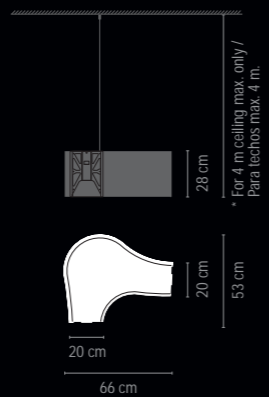

2210-03. Matt white lacquer / Lacado blanco mate.
2210-18. Graphite grey / Gris grafito.
3 x COMPACT FLUORESCENT E27 230V 15W Max.