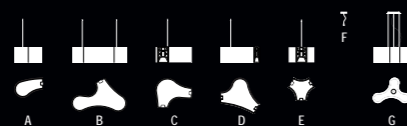

AMEBA. Family / Familia
Pages / Páginas: A-138. B-138. C-138. D-138. E-138. F-138. G-140.