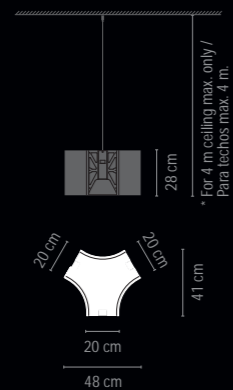

2220-03. Matt white lacquer / Lacado blanco mate.
2220-18. Graphite grey / Gris grafito.
1 x COMPACT FLUORESCENT E27 230V 15W Max.