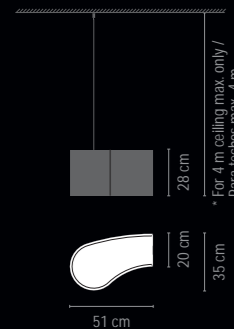

Ameba
Design by Pete Sans.

Acrylic diffuser /
Difusor de metacrilato.

2200-03. Matt white lacquer / Lacado blanco mate.
2200-18. Graphite grey / Gris grafito.
2 x COMPACT FLUORESCENT E27 230V 15W Max.