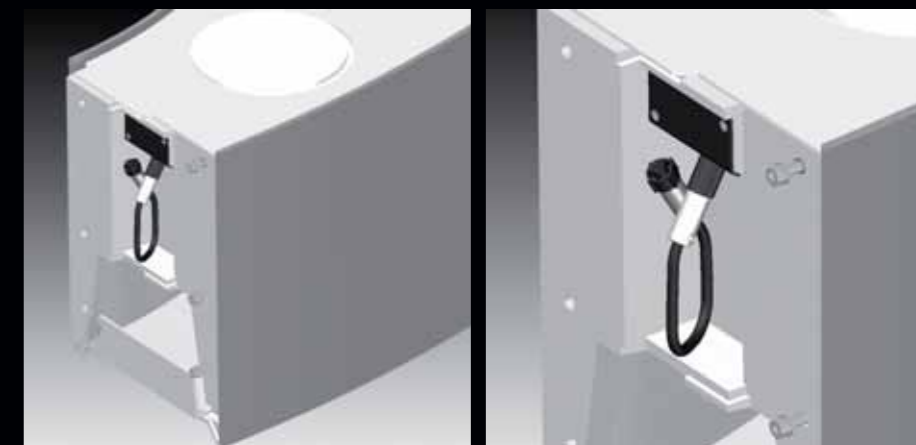

A maximum of 25 modules can be connected to a single connection point. For bigger compositions, check connection system. / A un punto de conexión al techo se pueden conectar un máximo de 25 módulos. Para composiciones superiores consultar sistema de conexión.

The 5 sections are wired to each other so no matter how many sections are used, only one j box is needed in the ceiling. / Las 5 formas se conectan eléctricamente entre sí, permitiendo que, independientemente del número de elementos escogido, siempre haya un único punto de conexión eléctrica al techo.