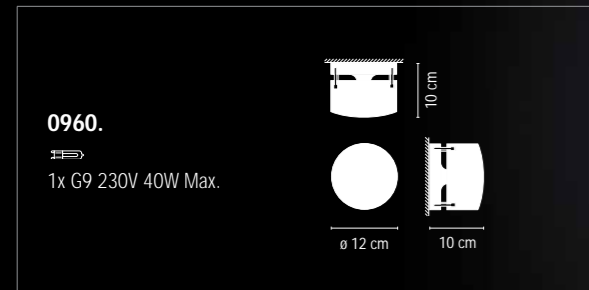

Scotch

Design by Oscar & Sergi Devesa.

Chrome / Cromo.

Pressed-glass diffuser / Difusor de vidrio prensado.

**0961.**

Fluorescent-bulb version, see pages 321 and 446 /

Versión con bombilla fluorescente, ver páginas 321 y 446.