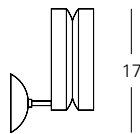

Lampada da parete.
Montatura in metallo
verniciato color alluminio.
Diffusore in policarbonato
serigrafato.

Sara

5155A

1x100W E14 (IN) or 1x100W E14 (HA)

Wall lamp. Metal mounting in
grey aluminium finishing. Screen-
printed polycarbonate diffuser.

Applique. Monture en métal
verni aluminium gris. Diffuseur
en polycarbonate sérigraphié.

Wandlampe. Gestell aus alumi-
niumfarbenem Metall. Schirm aus
siebbedrucktem Polykarbonat.

Lámpara de pared. Estructura de
metal pintado color aluminio. Difusor
de policarbonato serigrafado.

— 22 —

— 12 —

17