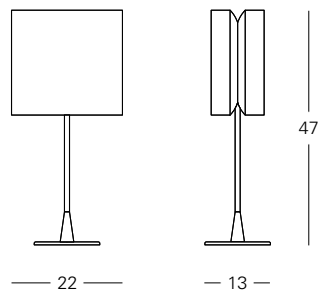

# Sara

5139.. A-P

1x60W E14 (IN)

Table lamp. Frame in metal  
painted aluminium colour (A)  
or pear wood (P). Diffuser  
in silk-screened polycarbonate.

Lampe de table. Monture en  
métal verni couleur aluminium (A)  
ou en bois de poirier (P). Diffuseur  
en polycarbonate sérigraphié.

Tischlampe. Gestell aus  
Birnbauholz (P) oder  
aluminiumfarbenem lackiertem  
Metall (A). Schirm aus  
siebbedrucktem Polykarbonat.

Lámpara de sobremesa. Estructura  
de metal pintado de color aluminio  
(A) o de madera de peral (P).  
Difusor de policarbonato serigrafado.