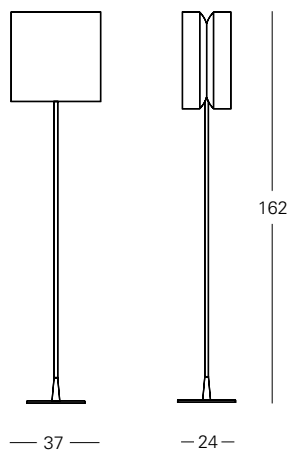

5154.. A-P

1x150W E27 (IN)

Floor lamp. Frame available in
metal aluminium colour (A)
or in pear wood (P). Diffuser
in silk-screened polycarbonate.

Lampadaire. Monture aluminium
(A) ou en bois de poirier (P). Diffuseur
en polycarbonate sérigraphié.

Stehlampe. Gestell aus Birn-
baumholz (P) oder aluminium-
farbenem Metall (A). Schirm aus
siebbedrucktem Polykarbonat.

Lámpara de pie. Estructura de
metal pintado color aluminio (A)
o de madera de peral (P). Difusor
de policarbonato serigrafado.