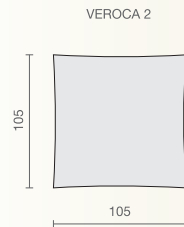

* The reproduced image on paper is not exactly the same as the reproduction on cloth.

Sie können folgendermaßen bestellen:

- 1 Schicken Sie eine Digitaldatei (eps/tif) mit ca. 30 cm Seitenlänge und mit einer Auflösung von 300 ppp ein und geben Sie den gewählten Bildausschnitt an.
- 2 Geben Sie die Menge an.
- 3 Geben Sie Namen, Größe und Leistung an.
- 4 Konkretisieren Sie die Geräteart: konventionell, elektronisch oder Elektronik-Dimmer.

* Das Bild auf einem Papieruntergrund ist nicht genau das gleiche wie die Wiedergabe auf Textil.

VEROCA PRINT 1

VEROCA PRINT 2

Para serigrafías de tonalidades muy oscuras se recomienda la utilización del cuerpo lumínico de mayor rendimiento.