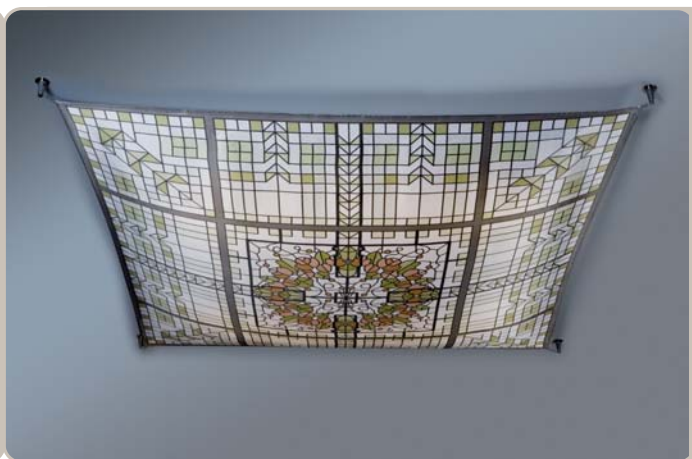

veroca

Miguel Ángel Ciganda

veroca 1/2/3/4

veroca

Miguel Ángel Ciganda

Vanlux® **veroca 1/2/3/4**

Luminaria fluorescente de techo, compuesta por un difusor textil ignifugo, un cuerpo luminico y cuatro muelles tensores, con sus respectivos soportes. El difusor textil puede lavarse a máquina y plancharse, sin perder sus características. La combinación de varios difusores textiles permite múltiples composiciones. Disponible en color blanco o crudo. Todos los tamaños están disponibles con equipo convencional, electrónico o electrónico-dimable.

Fluorescent ceiling light, comprising a fire resistant textile diffuser, a light body and four tension springs, with their respective supports. The textile diffuser is machine washable and can be ironed without losing its characteristics. The combination of various textile diffusers allows multiple compositions. Available in white or a natural colour. All sizes are available with conventional, electronic or electronic-dimable equipment.

Die Modelle 1 und 2 von Veroca sind neben den Versionen in weiß oder roh auch mit Siebdruckfarbe verfügbar. Es stehen 8 Standardmodelle zur Auswahl oder man kann das Modell nach eigenem Geschmack mit einem Bild nach Wunsch persönlich gestalten. Bitte fragen Sie nach, wenn Sie die Modelle Veroca 3 und 4 persönlich gestalten möchten.

FLUOR. 6 x 36W (G13)
FLUOR. 6 x 55W (2G11)

FLUOR. 4 x 18W (G13)
FLUOR. 4 x 36W (2G11)

pareja

cielo

gotas

otoño

globos

vidriera