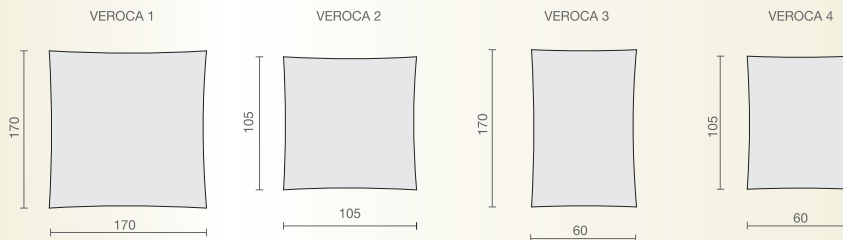

Luminaria fluorescente de techo, compuesta por un difusor textil ignifugo, un cuerpo luminico y cuatro muelles tensores, con sus respectivos soportes. El difusor textil puede lavarse a máquina y plancharse, sin perder sus características. La combinación de varios difusores textiles permite múltiples composiciones. Disponible en color blanco o crudo. Todos los tamaños están disponibles con equipo convencional, electrónico o electrónico-dimable.

Fluorescent ceiling light, comprising a fire resistant textile diffuser, a light body and four tension springs, with their respective supports. The textile diffuser is machine washable and can be ironed without losing its characteristics. The combination of various textile diffusers allows multiple compositions. Available in white or a natural colour. All sizes are available with conventional, electronic or electronic-dimable equipment.

Leuchtstoff-Deckenlampe, bestehend aus einem feuerfesten Textildiffusor, einem Leuchtkörper und vier Federn zum Spannen mit ihren jeweiligen Haltern. Der Textildiffusor ist waschmaschinenfest und kann gebügelt werden, ohne seine Eigenschaften zu verlieren. Wenn man mehrere Textildiffusoren kombiniert, lassen sich vielfältige Kompositionen erzielen. Verfügbar in Weiß oder Roh. Alle Größen sind mit konventioneller oder elektronischer Ausrüstung oder mit Elektronik-Dimmer verfügbar.