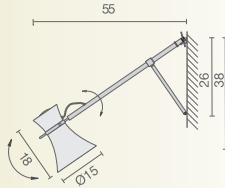

rca

Gemma Bernal

B.Lux® rca

SP46 SP80 SP124

Aplique con tripode metálico de acabado cromado. La pantalla, fabricada en aluminio pulido con acabado anodizado mate, es orientable.

Wall light with a chrome finished metal tripod. The screen, made out of polished aluminium with anodized matt finish is adjustable.

Wandleuchte mit Metallhalter in verchromter Ausführung. Der Schirm ist aus poliertem und matt anodisiertem Aluminium und lässt sich in der Richtung ändern.

- ◆ INC. REFLECTORA MÁX. 60W (E27)
- ◆ FLUOR. MASTER PL-E 15W (E27)
- ◆ FLUOR. DULUX EL LL 15W (E27)