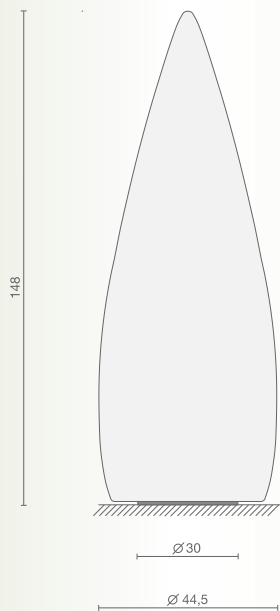

## kanpazar 150 a/b

Luminaria para exterior fabricada en PE antivandálico blanco opalino liso resistente UVA. Kanpazar A va fijada al suelo coincidiendo con una acometida prevista, mientras que Kanpazar B es portátil y posee una longitud de acometida máxima de 3,5 metros. Disponible con dos versiones de luz fluorescente.

Exterior lamp manufactured from UV stabilised opal polyethylene. Kanpazar A is ground fixed and hard wired, while Kanpazar B is for portable use and has a maximum wiring connection of 3.5 metres. Available in two fluorescent light versions.

# kanpazar 150 a

L MANGUERA = 20  
CABLE LENGTH = 20  
KABELLANGE = 20

$\varnothing 5-12$  mm

INOX. DIN 933 M8 x 50

$\varnothing 24$