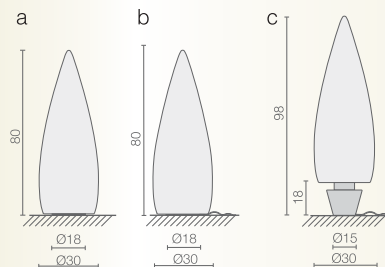

kanpazar

Jon Santacoloma

E.lux kanpazar 80 a/b/c

IP54

Luminaria para exterior e interior de 80 centímetros de altura, fabricada en PE antivandálico blanco opalino liso resistente UVA. Kanpazar A se fija al suelo coincidiendo con una acometida prevista, mientras que Kanpazar B es portátil y posee una longitud de acometida máxima de 3,5 metros. Kanpazar C, que tiene una base de hormigón, es portátil y posee también una longitud de acometida máxima de 3,5 metros.

Indoor and outdoor lamps, 80 cm high, in a smooth white frosted finish, made from vandal proof UV resistant polyethylene. Kanpazar A is fixed to the ground and hard wired, while Kanpazar B is portable and has a maximum wiring connection of 3,5 metres. Kanpazar C, which has a concrete base, is portable and has a maximum wiring connection of 3,5 metres.

Lampe für Innenräume und Außenbereiche, 80 cm hoch, aus vandalismussicherem PE, opalweiß glänzend, UV-beständig. Kanpazar A wird abhängig vom vorhandenen Elektroanschluss auf dem Boden festgemacht, während Kanpazar B tragbar ist und eine Anschlusslänge von maximal 3,5 Metern besitzt. Kanpazar C, dass ein Betonfußgestell hat, ist tragbar und hat eine Anschlusslänge von maximal 3,5 Metern.