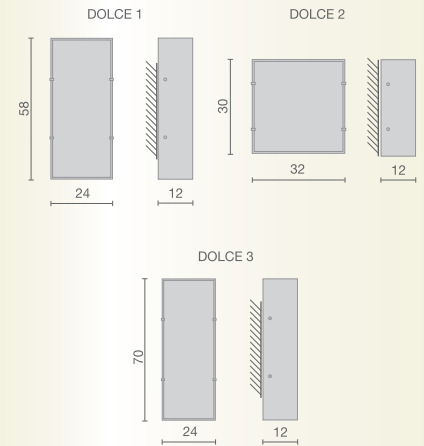

dolce

Miguel Ángel Ciganda

Vanlux+ **dolce 1/2/3** 

Apliques fluorescentes con difusor de tela en blanco crudo.

Fluorescent wall lamps with natural white textile diffuser.

Wandleuchten mit Leuchtstoffröhre, mit Diffusor aus roh-weißem Stoff.

- 📍 **DOLCE 1:** FLUOR, 36W (2G11)
- DOLCE 2:** FLUOR, 2 x 18W (2G11)
- DOLCE 3:** FLUOR, 3 x 18W (G13)